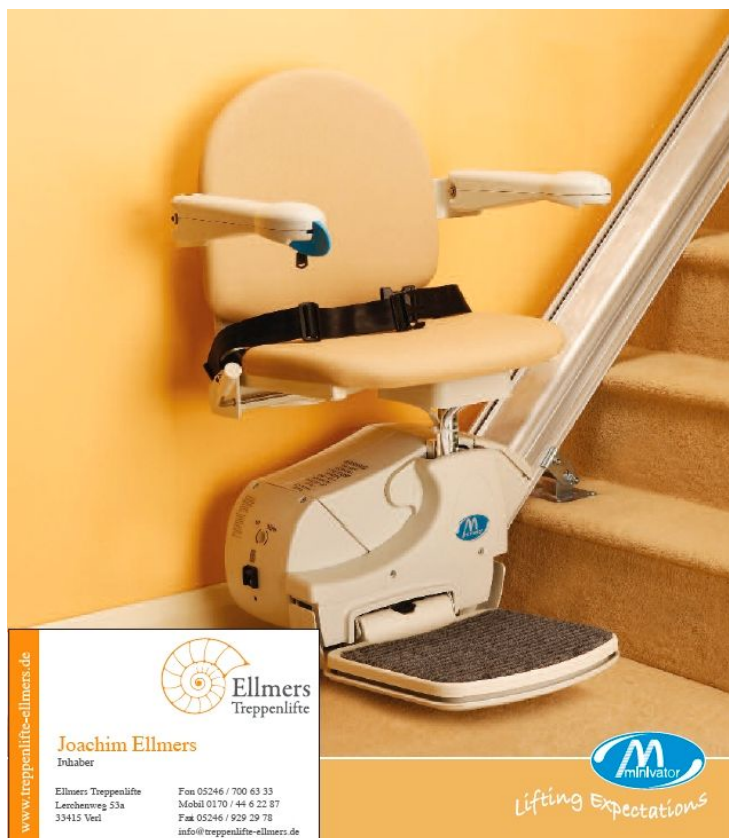

## Qualität vom Markenhersteller

Weltweit führend ist Minivator ein Hersteller für Treppenlifte, der bereits tausenden von Kunden damit dient, ihre Treppen zu meistern. Der Minivator Simplicity Treppenlift passt auf fast alle geraden Treppen. Er bietet das, was Kunden von einem Treppenlift erwarten. Die einzigartige Gleitschiene des Minivator Simplicity macht Klappschiene für Treppen unter fünf Metern überflüssig. Das Beige des Sitzpolsters passt farblich in die meisten Treppenhäuser. Der Minivator Simplicity Treppenlift wird immer auf den Treppenstufen und niemals an der Wand befestigt, weil eine Wandbefestigung nicht sicher sein kann. Wie alle Minivator Treppenlifte arbeitet auch der Minivator Simplicity mit Akkus. Ein Stillstand mitten auf der Treppe kann demzufolge nicht eintreten. Das kompakte Design und die Möglichkeit, den Sitz und die Fussplatte hochzuklappen, verbreitern bei Bedarf den Durchgang auf der Treppe für Mitbewohner oder Gäste des Hauses.

## Sicher konstruiert und sicher montiert

Der Treppenlift Minivator Simplicity ist mit einer Reihe von Sicherheits-Sensoren ausgestattet, die dafür sorgen, dass der Lift sofort anhält, falls ein Hindernis auftaucht. Der Sicherheitsgurt ist Teil der Grundausstattung. Das maximale Benutzergewicht von 140kg reduziert sich bei Ausstattung mit Klappschiene/Gleitschiene auf 120kg. Der Treppenlift ist für einen Treppenwinkel von 27-50° vorgesehen.

## Komfortabel im Gebrauch und einfach in der Benutzung

Der Bedienehebel am Ende der Armlehne ist denkbar einfach zu bedienen. Er wird in Fahrtrichtung gedrückt, um den Lift sanft zu starten. Die Armlehnen selbst sind frei, um sich beim Einsteigen oder Aussteigen ungehindert auf ihnen abstützen zu können.