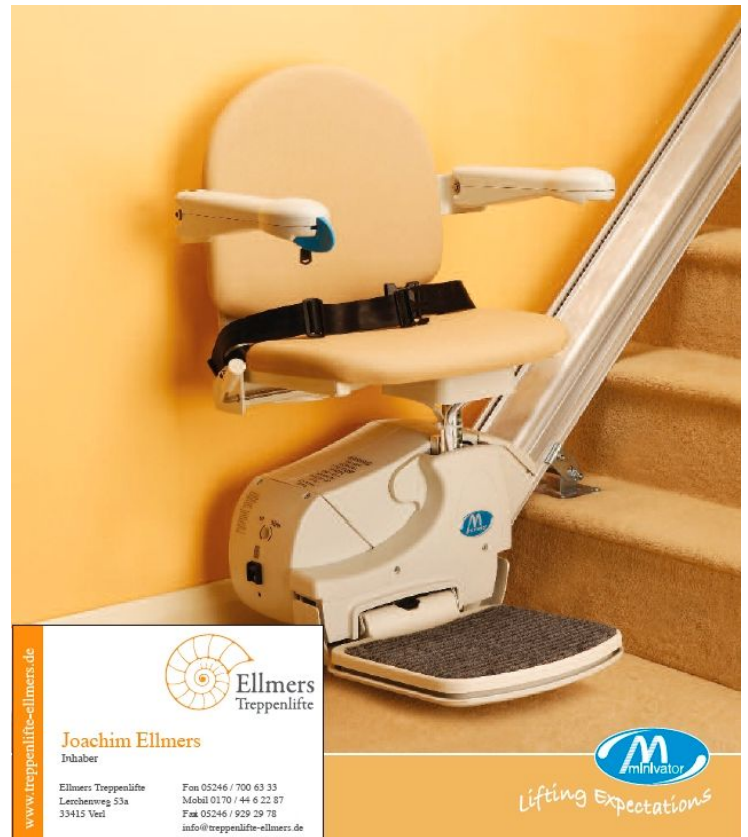

Qualität vom Markenhersteller

Weltweit führend ist Minivator ein Hersteller für Treppenlifte, der bereits tausenden von Kunden damit dient, ihre Treppen zu meistern. Der Minivator Simplicity Treppenlift passt auf fast alle geraden Treppen. Er bietet das, was Kunden von einem Treppenlift erwarten. Die einzigartige Gleitschiene des Minivator Simplicity macht Klappschiene für Treppen unter fünf Metern überflüssig. Das Beige des Sitzpolsters passt farblich in die meisten Treppenhäuser. Der Minivator Simplicity Treppenlift wird immer auf den Treppenstufen und niemals an der Wand befestigt, weil eine Wandbefestigung nicht sicher sein kann. Wie alle Minivator Treppenlifte arbeitet auch der Minivator Simplicity mit Akkus. Ein Stillstand mitten auf der Treppe kann demzufolge nicht eintreten. Das kompakte Design und die Möglichkeit, den Sitz und die Fussplatte hochzuklappen, verbreitern bei Bedarf den Durchgang auf der Treppe für Mitbewohner oder Gäste des Hauses.

www.Treppenlifte-Ellmers.de

Sicher konstruiert und sicher montiert

Der Treppenlift Minivator Simplicity ist mit einer Reihe von Sicherheits-Sensoren ausgestattet, die dafür sorgen, dass der Lift sofort anhält, falls ein Hindernis auftaucht. Der Sicherheitsgurt ist Teil der Grundausstattung. Das maximale Benutzergewicht von 140kg reduziert sich bei Ausstattung mit Klappschiene/Gleitschiene auf 120kg. Der Treppenlift ist für einen Treppenwinkel von 27-50° vorgesehen.

Komfortabel im Gebrauch und einfach in der Benutzung

Der Bedienehebel am Ende der Armlehne ist denkbar einfach zu bedienen. Er wird in Fahrtrichtung gedrückt, um den Lift sanft zu starten. Die Armlehnen selbst sind frei, um sich beim Einsteigen oder Aussteigen ungehindert auf ihnen abstützen zu können.